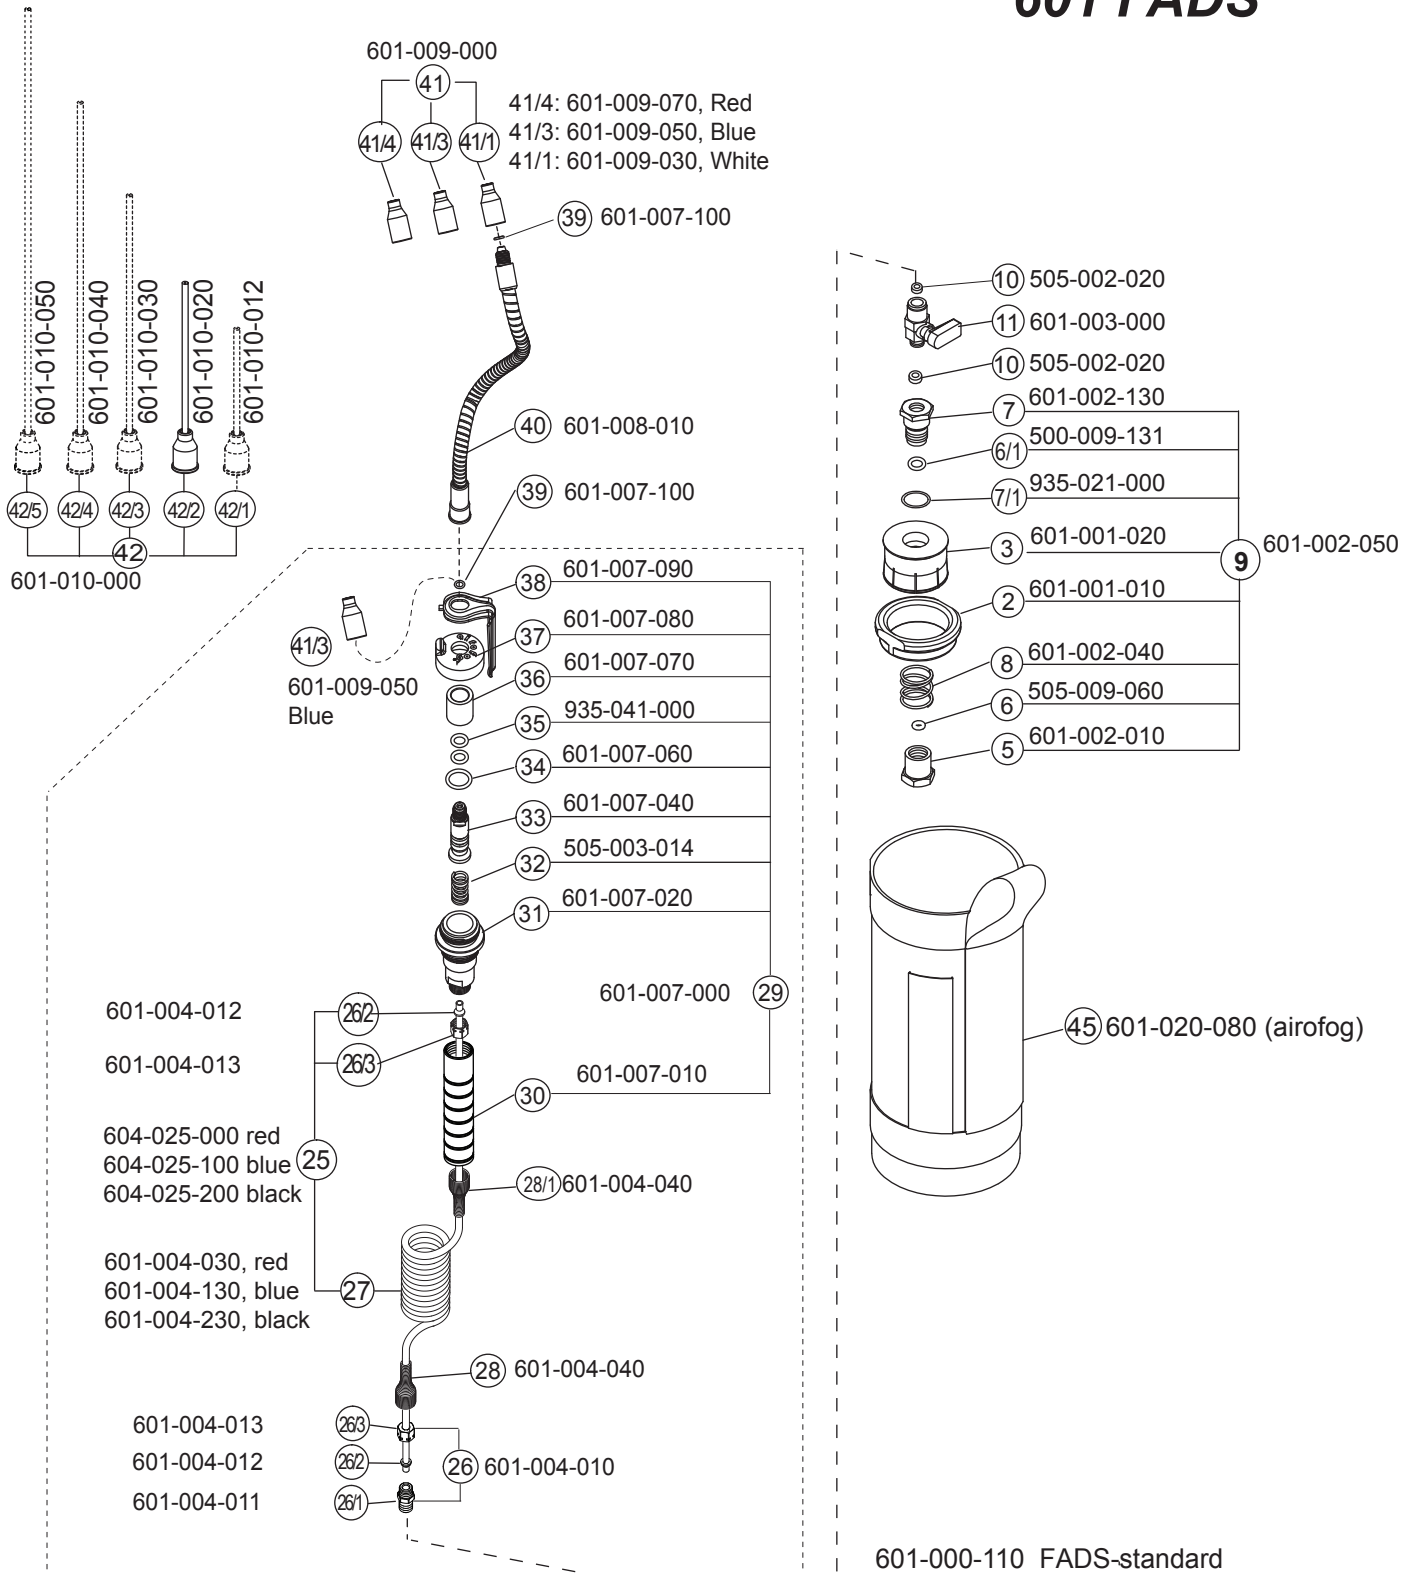

# 601 FADS

601-000-110 FADS-standard

601-023-200 Valve Service Kit

(34, 35x2, 39x3)

601-023-010 Valve Seat Service Kit

(6, 6/1, 7/1, 10x2)