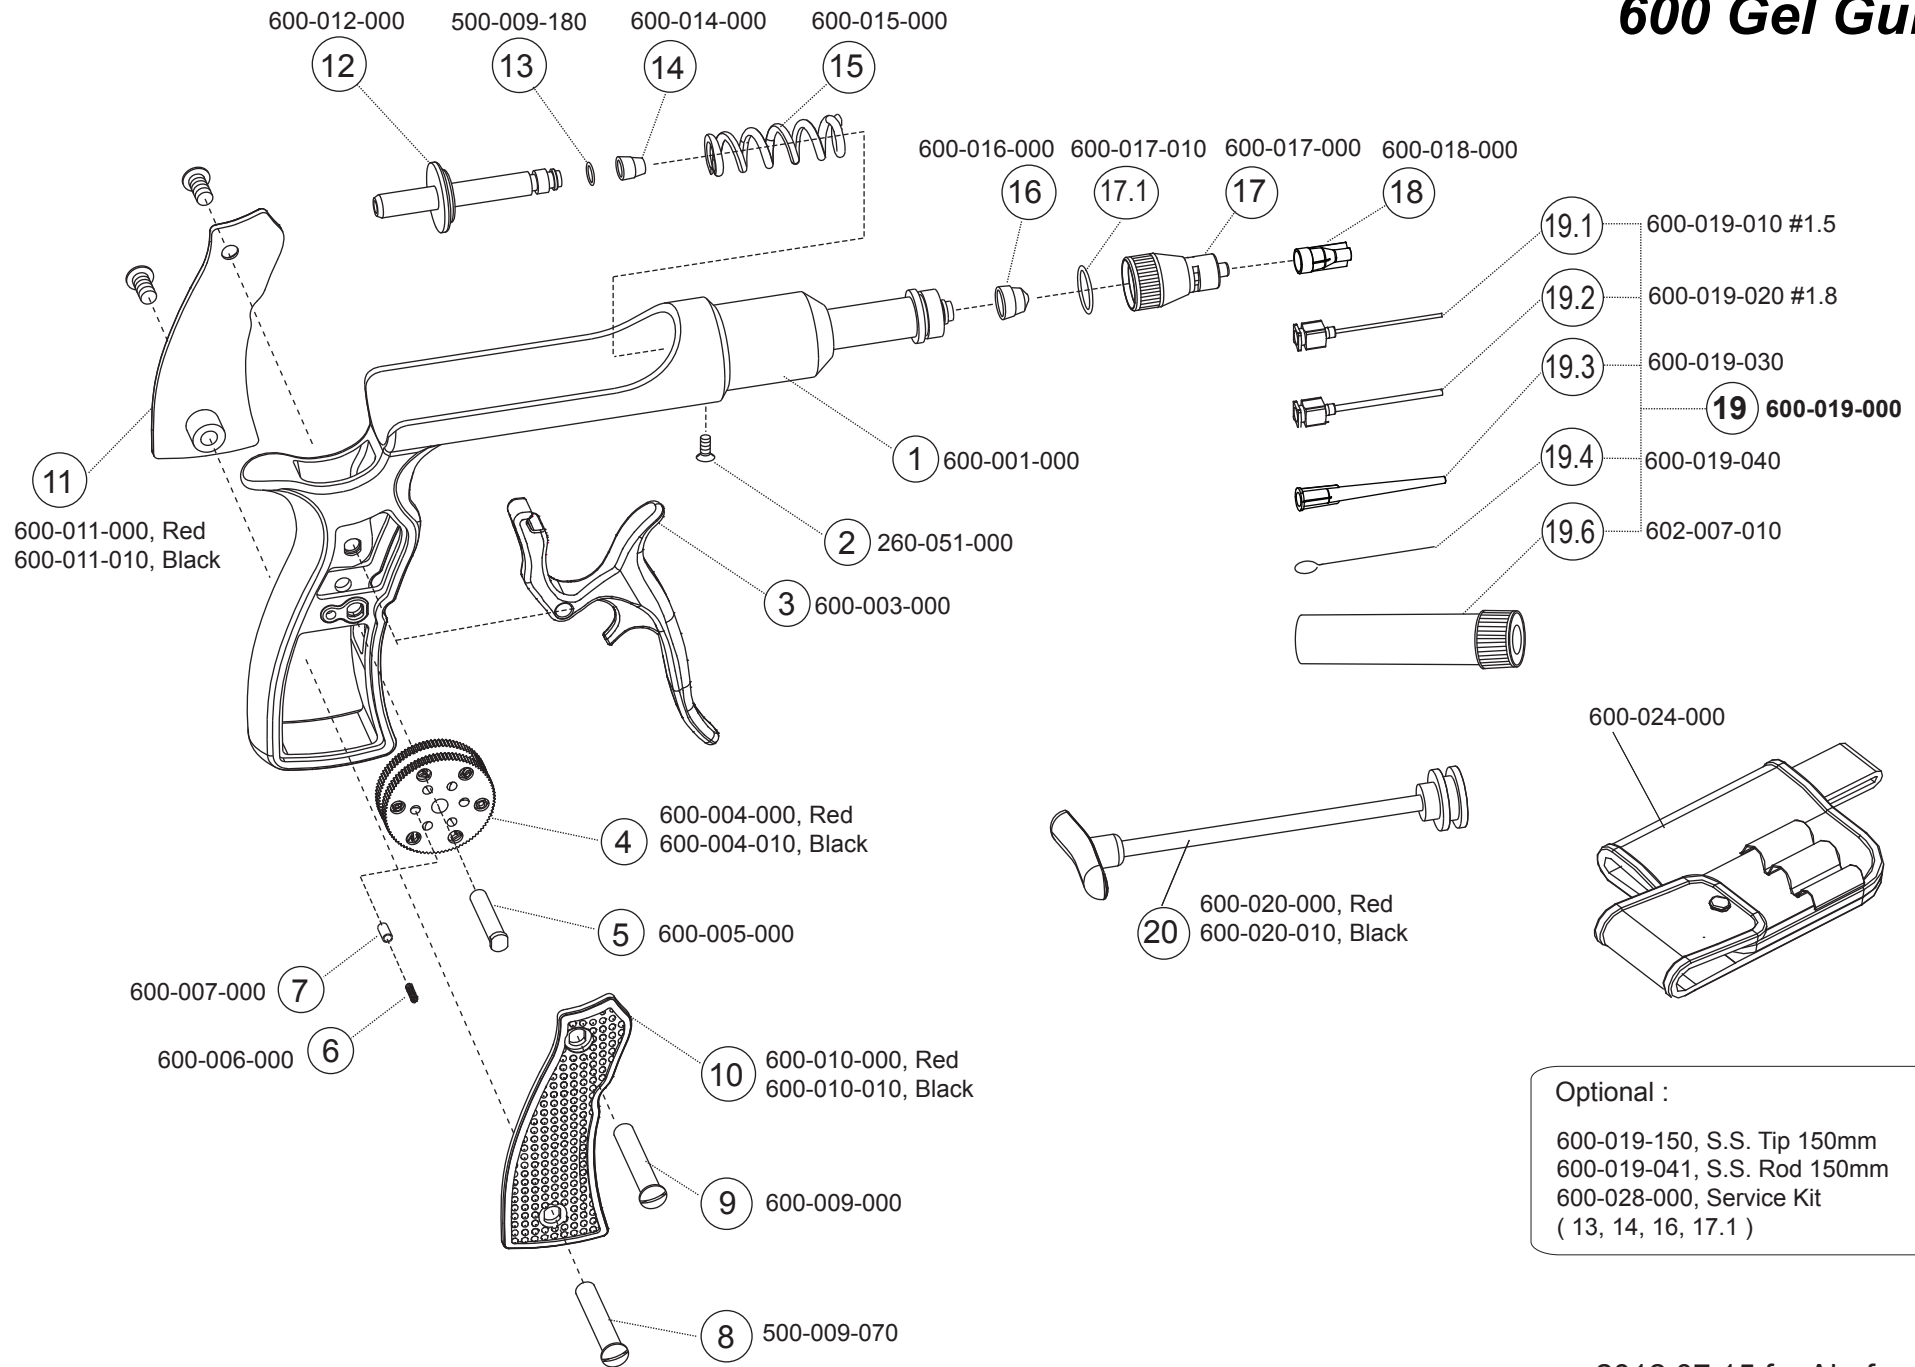

# 600 Gel Gun

Optional :

- 600-019-150, S.S. Tip 150mm
- 600-019-041, S.S. Rod 150mm
- 600-028-000, Service Kit  
( 13, 14, 16, 17.1 )