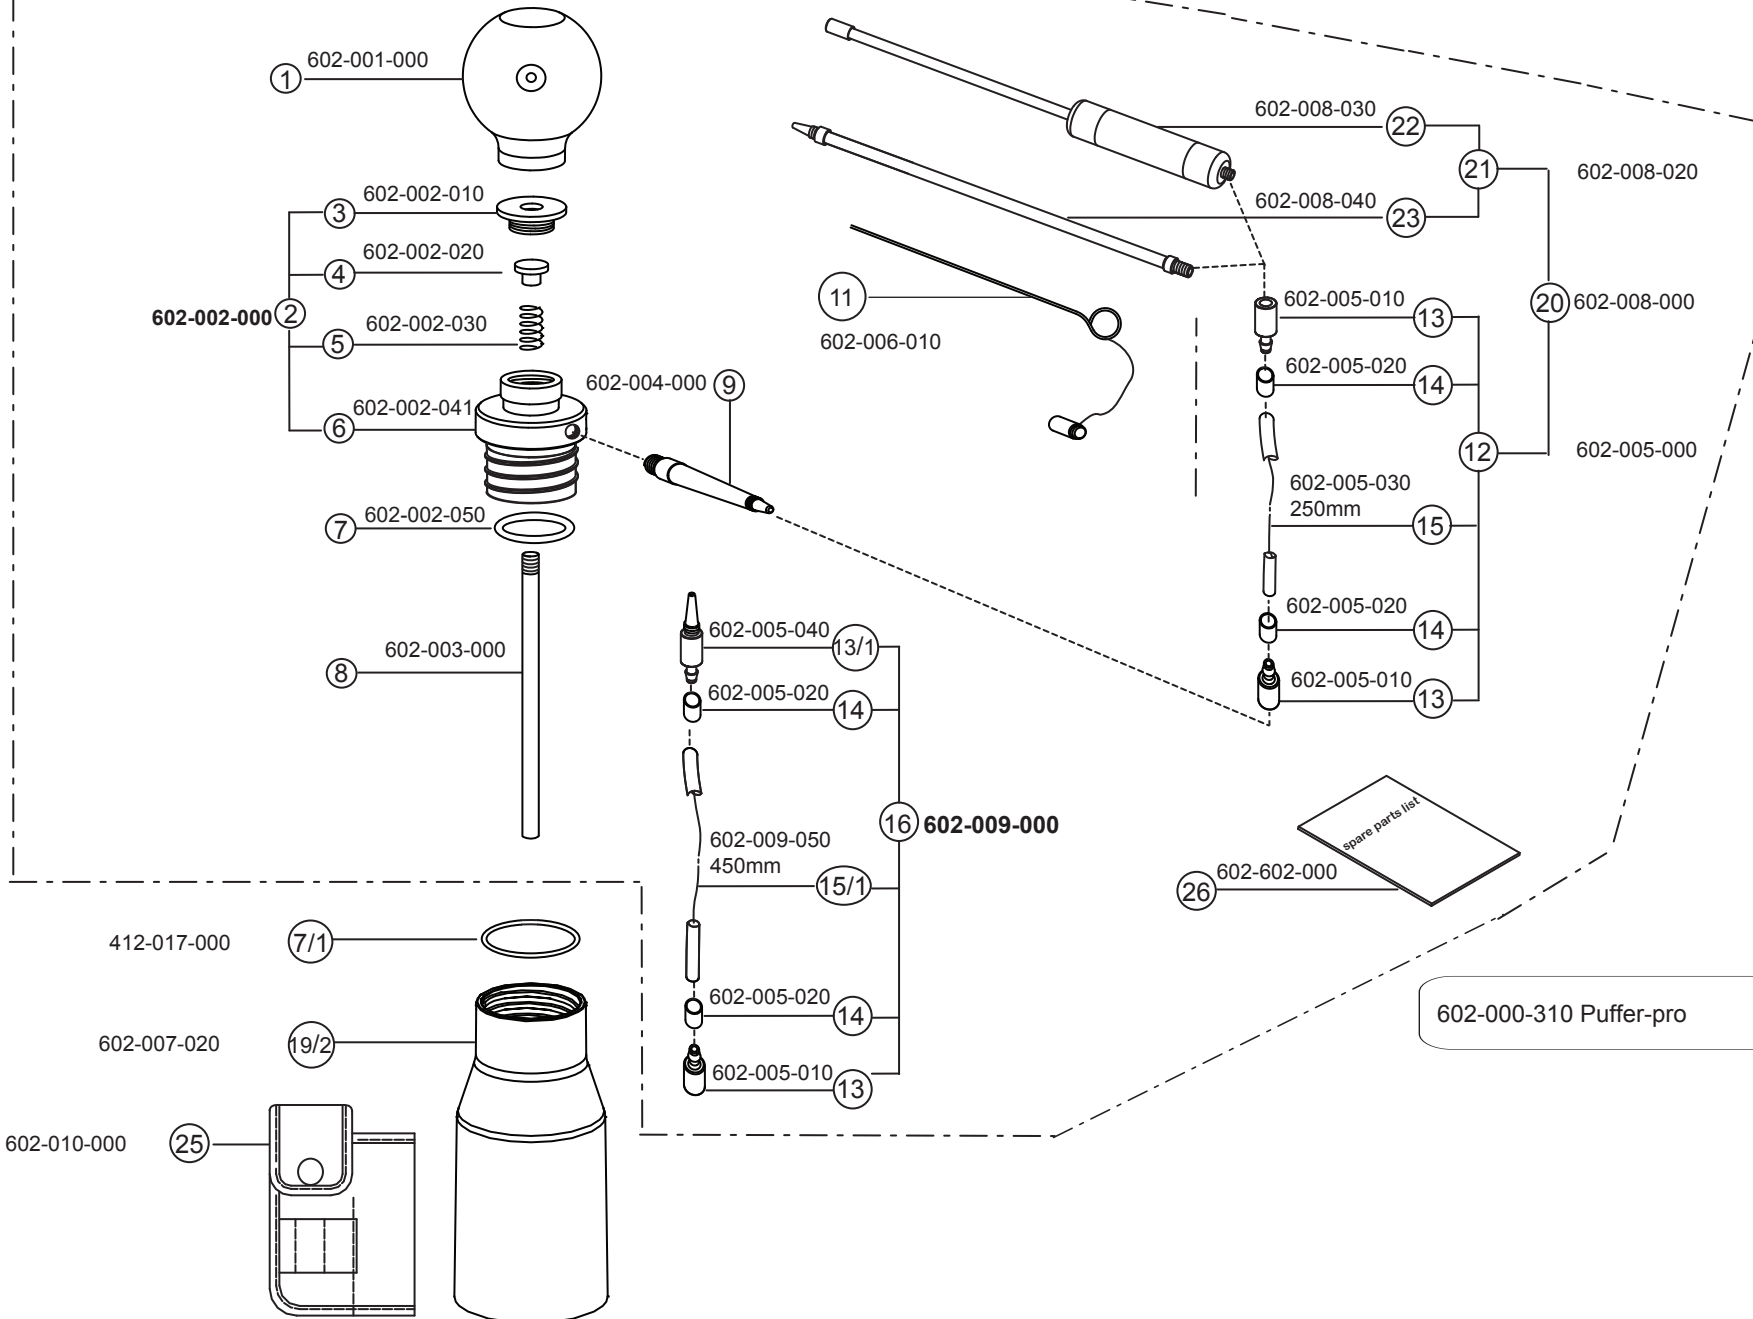

# 602 Hand Puffer

602-000-310

412-017-000

602-007-020

602-000-310 Puffer-pro